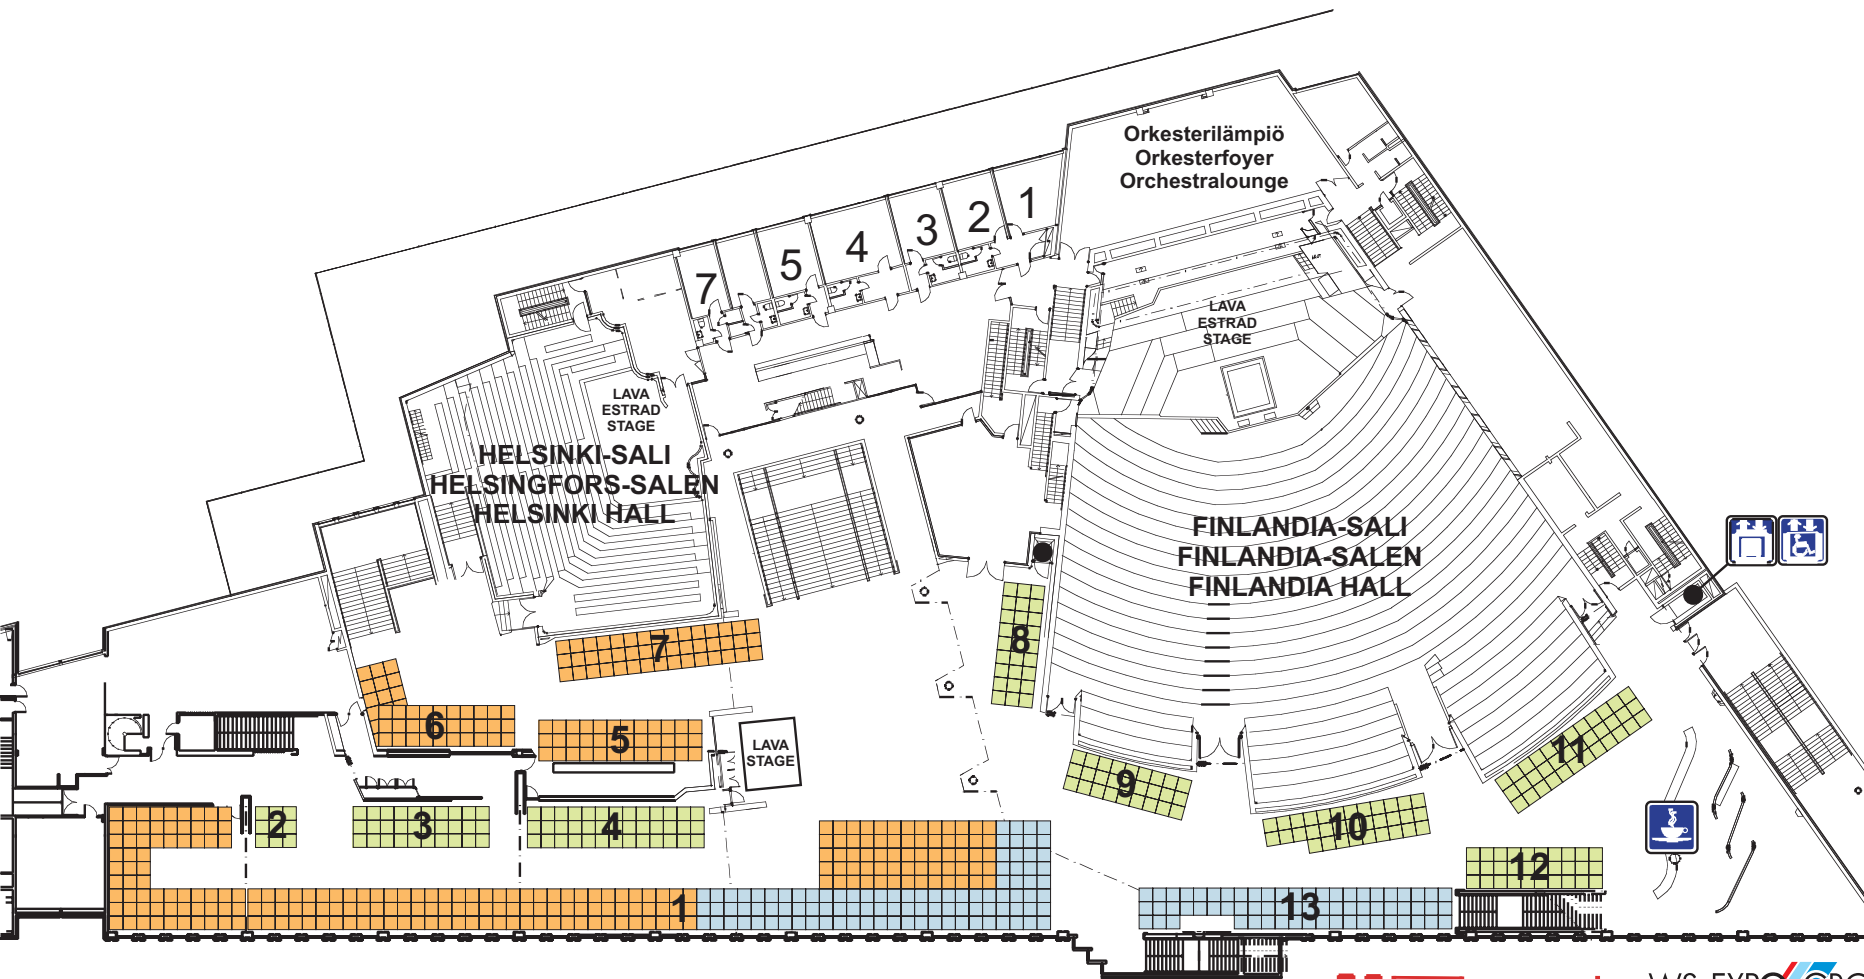

Fitness Expo 2010

9.-10.10.2010

FINLANDIA saikerros
salvåningen
TALO HUSET HALL auditorium level
Pääkennus Huvudbyggnaden Main building
näyttelykartta - utställningskarta - exhibition plan

- = maksimi rakennekorkeus 4,95 m
- = maksimi rakennekorkeus 3,4 m
- = maksimi rakennekorkeus 2,5 m